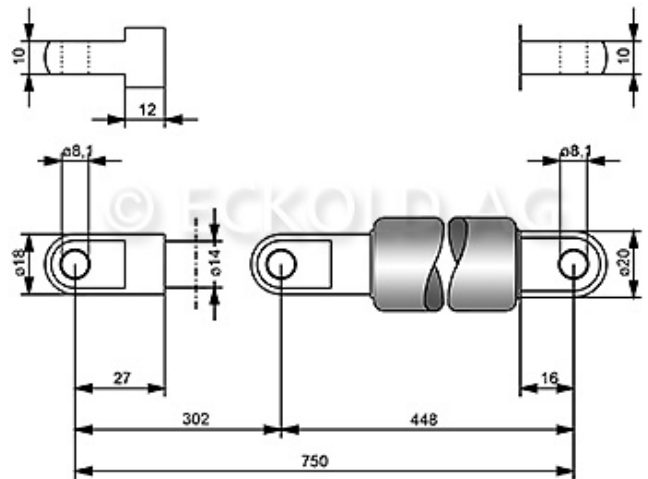

**609.300.0290**

Gasdruckfeder 604036

Ressort à gaz 604036 / de compression

G14-28-300-1-750 A-A 1000N

**G 14 28 0300 1 0750 AU27 AB16 01000N**

KST-Anschluss: AU27

ZYL-Anschluss: AB16

Gewicht / Poids: 1.120 kg

embout de la tige: AU27

embout du cylindre: AB16

**Preis pro Stück / Prix par pièce:****CHF 75.81***ohne MwSt. / hors TVA*

Abbildungen, Masse und Preise unverbindlich, technische Änderungen vorbehalten.  
 Illustration, données technique et prix sans engagement. Sous réserve de modifications techniques.