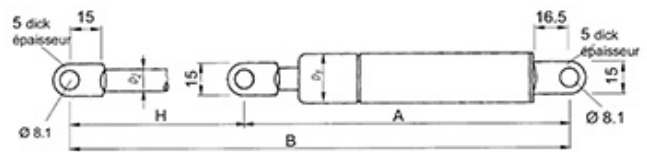

609.300.0291

Gasdruckfeder GTO

Ressort à gaz GTO / de compression

605089-10-22-300-1/1000-685-A-A

D1	22 mm	Zylinder / Cylindre	schwarz lackiert / laqué noir
D2	10 mm	Kolbenstange / Tige Nislide,	schwarz / Nislide, noir
		Augen / oeillet	angeschweisst, schwarz lackiert / Soudé, laqué noir

Artikel Article	Hub Course H (mm)	Länge Longueur A (mm)	Länge Longueur B (mm)	Kraft Force
605089	300	385	685	1000 N

Gewicht / Poids: 0.532 kg

Preis pro Stück / Prix par pièce:

CHF 54.69

ohne MwSt. / hors TVA