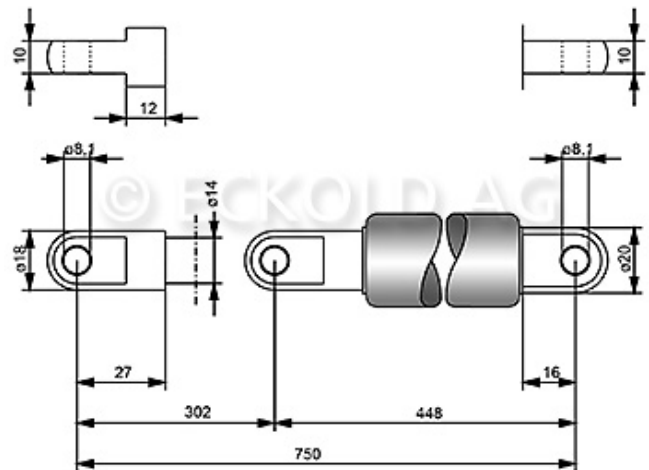

609.300.0330

Gasdruckfeder 604038

Ressort à gaz 604038 / de compression

G14-28-300-1-750 A-A 1250N

**G 14 28 0300 1 0750 AU27 AB16 01250N**

KST-Anschluss: AU27

ZYL-Anschluss: AB16

Gewicht / Poids: 1.122 kg

embout de la tige: AU27

embout du cylindre: AB16

Preis pro Stück / Prix par pièce:**CHF 75.81***ohne MwSt. / hors TVA*

Abbildungen, Masse und Preise unverbindlich, technische Änderungen vorbehalten.
Illustration, données technique et prix sans engagement. Sous réserve de modifications techniques.