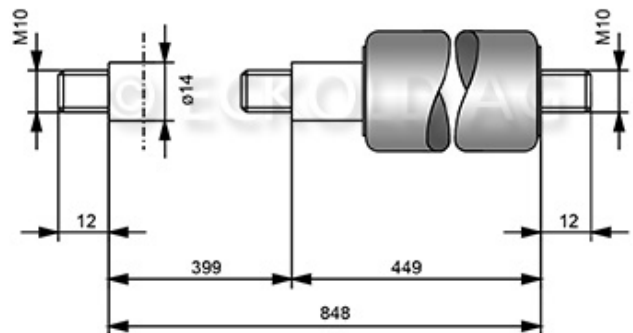

609.400.0006

Gasdruckfeder 700235

Ressort à gaz 700235 / de compression

G14-28-400-1-848 GZ-GZ N /4/5

**G 14 28 0400 1 0848 GZ12 GZ12 02500N /4 /5**

KST-Anschluss: GZ12

ZYL-Anschluss: GZ12

mit Fettkammer

mit Ventil

embout de la tige: GZ12

embout du cylindre: GZ12

avec valve

Gewicht / Poids: 1.240 kg

Preis pro Stück / Prix par pièce:**CHF 152.72***ohne MwSt. / hors TVA*

Abbildungen, Masse und Preise unverbindlich, technische Änderungen vorbehalten.
 Illustration, données technique et prix sans engagement. Sous réserve de modifications techniques.