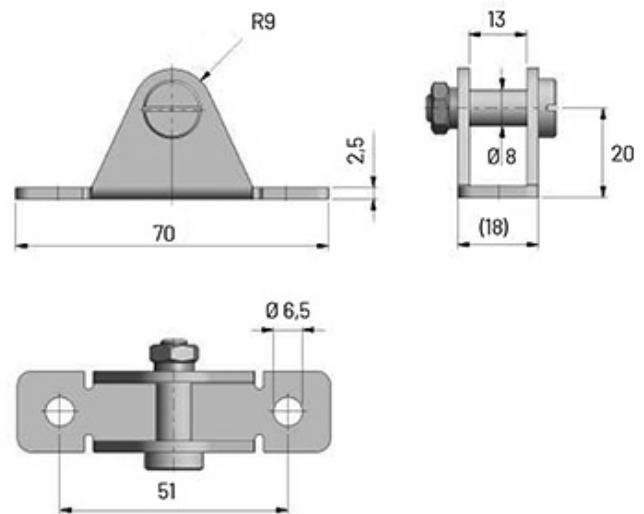

## Beschläge Stahl Supports en acier

**609.960.0006**

Lagerschuh klein mit Mutter / Bolzen Ø 8 mm

Petit support avec écrou stop / Boulon Ø 8 mm

BC01

Stahl, galv. blau verzinkt  
max. Belastung: 1800 N

Gewicht / Poids: 0.059 kg

Acier, bleu zingué  
Charge max.: 1800 N

**Preis pro Stück / Prix par pièce:**

**CHF 11.28**

*ohne MwSt. / hors TVA*

Abbildungen, Masse und Preise unverbindlich, technische Änderungen vorbehalten.  
Illustration, données technique et prix sans engagement. Sous réserve de modifications techniques.