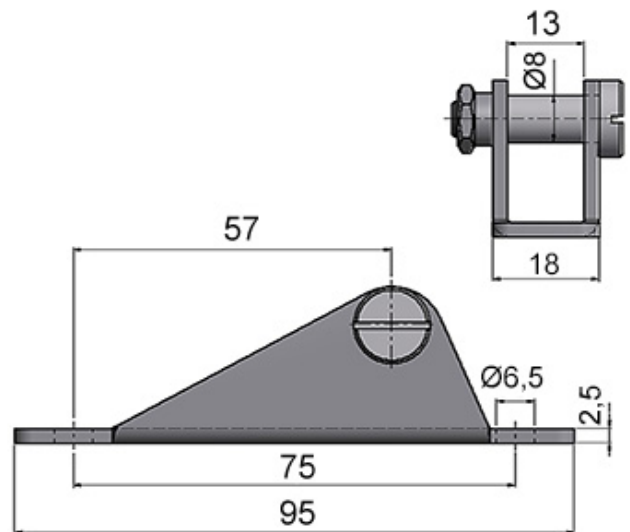

## Beschläge Stahl Supports en acier

**609.960.0007**

Lagerschuh gross mit Mutter / Bolzen Ø 8 mm  
Grand support avec écrou / Boulon Ø 8 mm

BC04

Stahl, galv. blau verzinkt  
max. Belastung: 1800 N

Gewicht / Poids: 0.065 kg

**Preis pro Stück / Prix par pièce:**

*ohne MwSt. / hors TVA*

Acier, bleu zingué  
Charge max.: 1800 N

**CHF 11.28**

Abbildungen, Masse und Preise unverbindlich, technische Änderungen vorbehalten.  
Illustration, données technique et prix sans engagement. Sous réserve de modifications techniques.