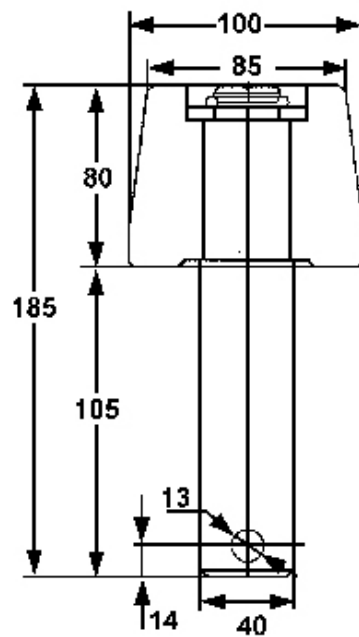

### 610.005.0115

Einweiserolle / für 85 mm Holm

Galet de guidage / pour un hauteur du longeron à 85 mm

ER 85 ST

Gewicht / Poids: 5.192 kg

Preis pro Stück / Prix par pièce:

CHF 69.00

ohne MwSt. / hors TVA