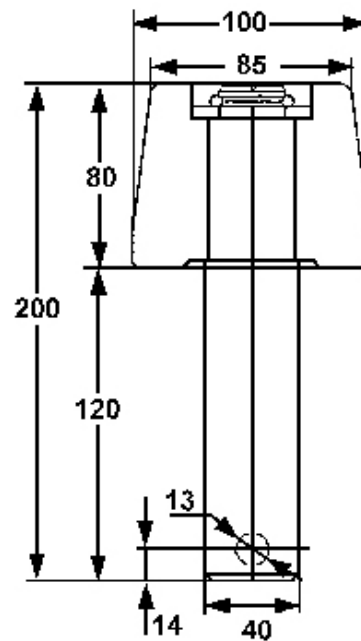

### 610.005.0120

Einweiserolle / für 100 mm Holm

Galet de guidage / pour un hauteur du longeron à 100 mm

ER 100 ST

Gewicht / Poids: 5.425 kg

Preis pro Stück / Prix par pièce:

CHF 59.00

ohne MwSt. / hors TVA