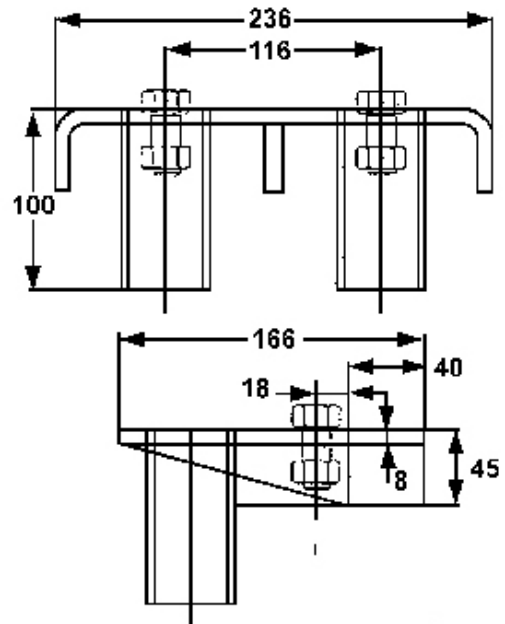

## Traverses de conteneur & Fermetures de contene...

**610.005.0130**

Lager / für Einweiserollen

Support / pour galet de guidage

Stahl, roh

acier brut

Gewicht / Poids: 3.492 kg

**Preis pro Stück / Prix par pièce:**