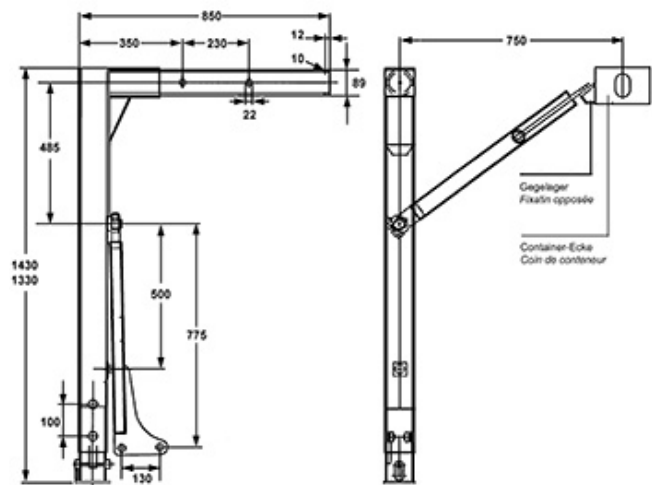

Stützbeine

Arrêt de pied-support

610.010.0010

Stützfuss für Wechselbehälter / 16 to Telematic

Béquille pour conteneur / 16 to Telematic

mit Strebenbremse

avec frein

Gewicht / Poids: 44.000 kg