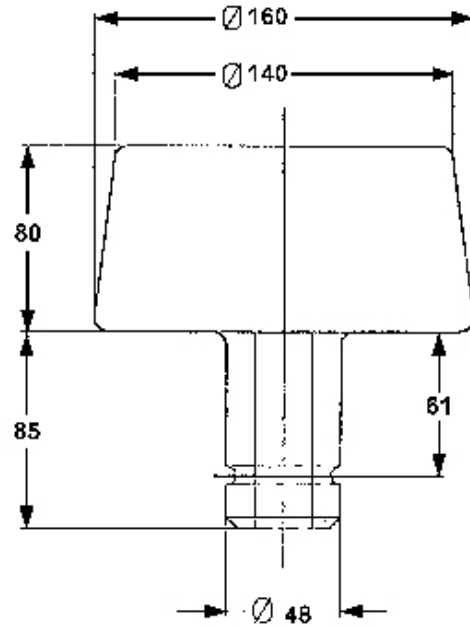

Holme & Verriegelungen

Traverses de conteneur & Fermetures de contene...

610.010.0220

Einweiserolle / für 85 mm Holm

Galet de guidage / pour un hauteur du longeron à 85 mm

Gewicht / Poids: 5.500 kg

Preis pro Stück / Prix par pièce: