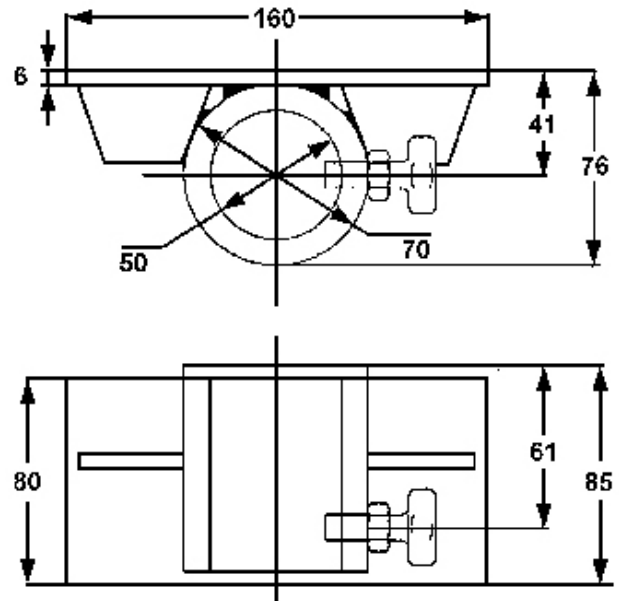

Holme & Verriegelungen

Traverses de conteneur & Fermetures de contene...

610.010.0230

Lager / zu Einweiserolle

Support / pour galet de guidage

geschweisst

construction soudée

Gewicht / Poids: 1.655 kg