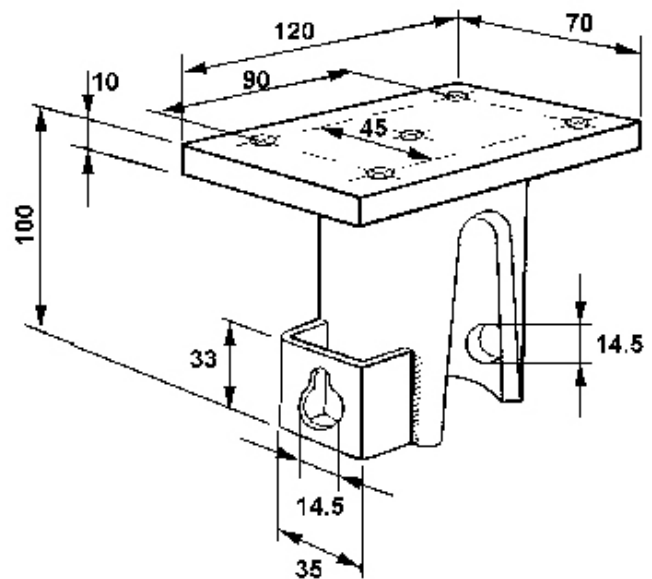

Kipperteile

Pièces pour installations de bacleur

610.300.0025

Kipperlager mit Platte / vorne links

Appui pour basculeur avec plaque / avant gauche

70 x 120 mm

Stahl verzinkt
inkl. Kunststofflager

Gewicht / Poids: 0.708 kg