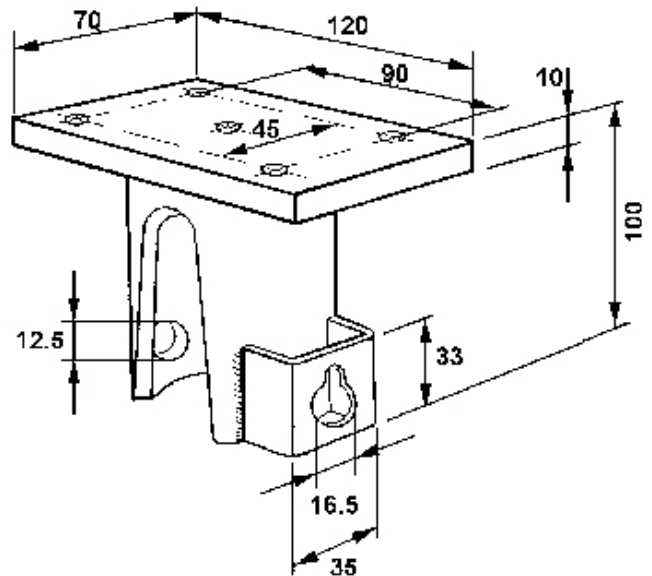

## Pièces pour installations de bacleur

**610.300.0026**

Kipperlager mit Platte / vorne rechts  
Appui pour basculeur avec plaque / avant droit

70 x 120 mm

Stahl, verzinkt  
inkl. Kunststofflager

Gewicht / Poids: 1.346 kg