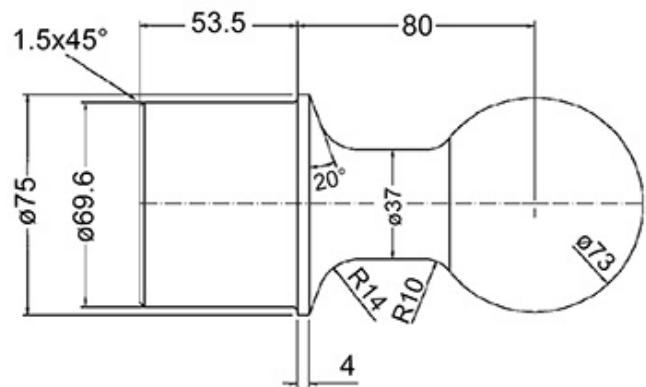

Kipperteile

Pièces pour installations de baculeur

610.300.0042

Kipperkugel / Kugel Ø 73 / Schaft Ø 69.6
Boule pour basculeur / Boule Ø 73 mm / Tige Ø 69.6 mm

030759.00

max. Tragkraft 5000 Kg

Gewicht / Poids: 3.834 kg