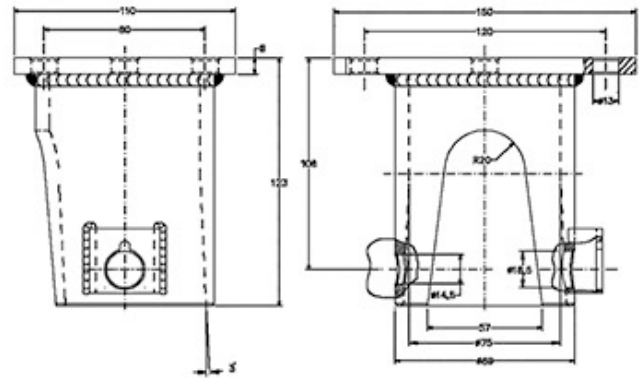

Kipperteile

Pièces pour installations de bacleur

610.300.0045

Kipperlager mit Platte / rechts
Appui pour basculeur avec plaque / droit

110 x 150 mm

Stahl, verzinkt
inkl. Kunststofflager

Gewicht / Poids: 2.338 kg