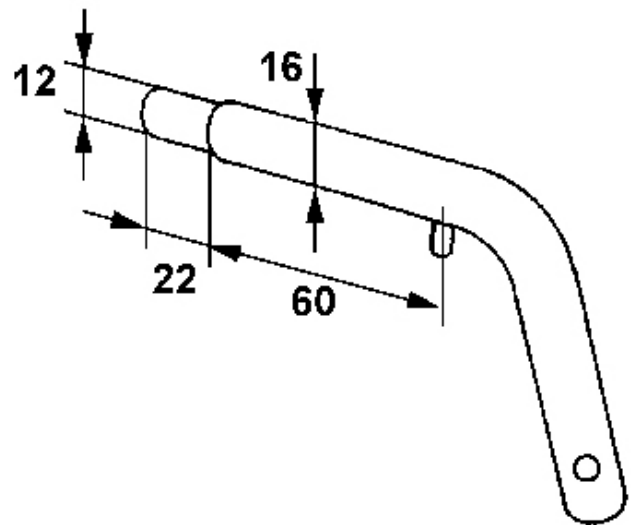

Kipperteile Pièces pour installations de bacleur

610.300.0110

Steckbolzen / abgesetzt / D = 16 mm / Ø 12 mm

Goupille / étagée de 16 à 12 mm

030676.01

Stahl verzinkt

acier zingué

Gewicht / Poids: 0.295 kg