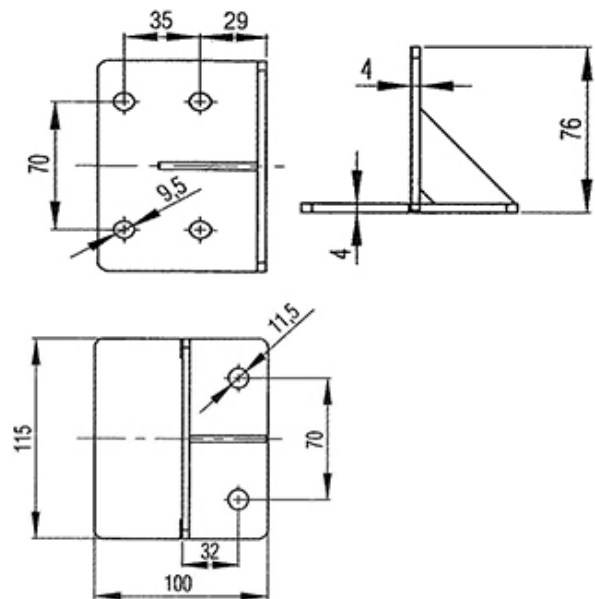

Unterbaukonsolen Consoles pour chassis

611.518.0545

Konsole / GV 3.5to vorn für Sprinter/Crafter

Gousset de châssis / GV 3.5to l'avant pour Sprinter BM 906

218 683 002

Gewicht / Poids: 0.500 kg

Preis pro Stück / Prix par pièce: