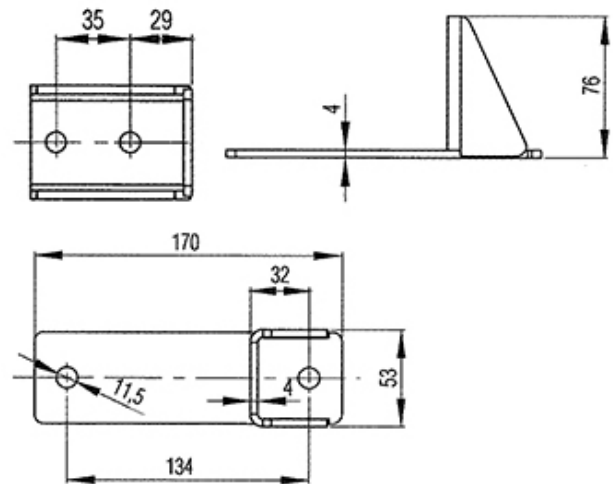

Unterbaukonsolen Consoles pour chassis

611.518.0550

Konsole / Sprinter/Crafter/

Gousset de châssis / Sprinter/Crafter/MAN TGE (jusqu'en 2016)

218 683 000

einfache Ausführung für Einzel- und
Zwillingsbereifung

Werkstoff: Stahl, S355MC

Oberfläche: feuerverzinkt

Gewicht / Poids: 0.600 kg

Version simple pour pneus simples et
doubles

Matériau: Acier, S355MC

Surface: galvanisé à chaud

Preis pro Stück / Prix par pièce: