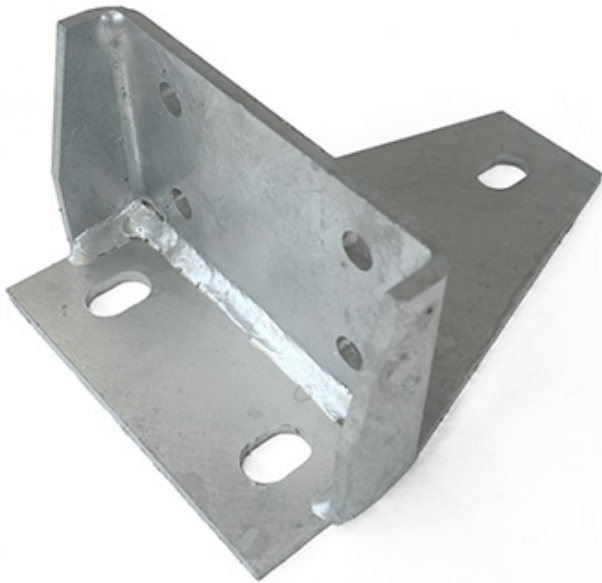

Unterbaukonsolen Consoles pour chassis

611.518.0555

Konsole / MAN TGE / VW Crafter (ab Bj. 2017)

Gousset de châssis / pour MAN TGE et VW Crafter (de 2017)

218 683 009

doppelte Ausführung für Einzel- und
Zwillingsbereifung

Werkstoff: Stahl, S355MC

Oberfläche: feuerverzinkt

Gewicht / Poids: 1.600 kg

Version double pour pneus simples et
doubles

Matériau: Acier, S355MC

Surface: galvanisé à chaud

Preis pro Stück / Prix par pièce: