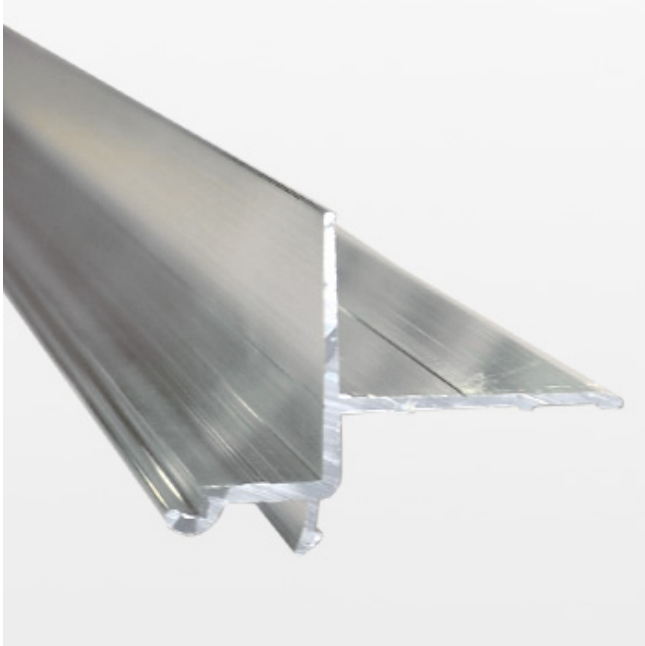

# LIDERKIT

**611.910.0240**

Gegenstück innen zu PA 10549 / zu Sandwichaufbau Modell 648

PA-10551 / 4'500 mm

Länge: 4'500 mm, roh

Gewicht / Poids: 3.300 kg

**Preis pro Stück / Prix par pièce:**

**CHF 40.00**