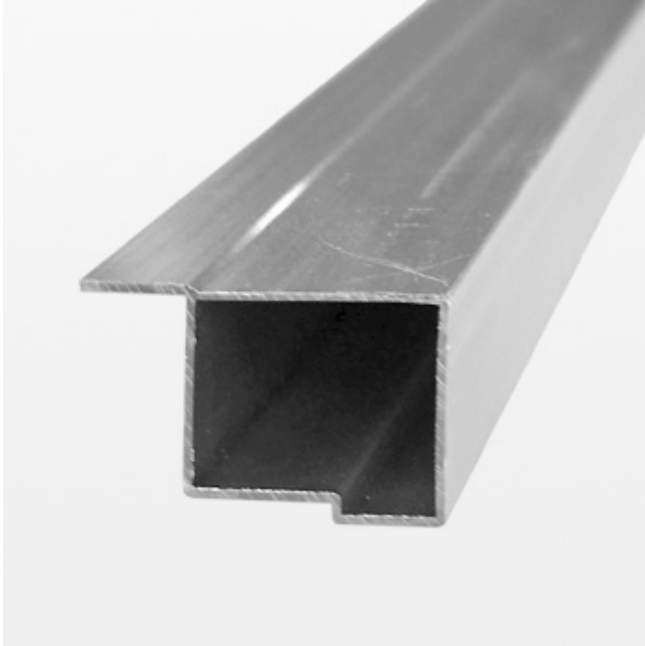

LIDERKIT

611.910.0260

Füllprofil Modell 660 / zu Polyesteraufbau Modell 660

PA-10814 / 4'600 mm

Länge: 4'600 mm, roh

Gewicht / Poids: 1.900 kg

Preis pro Stück / Prix par pièce:

CHF 23.00