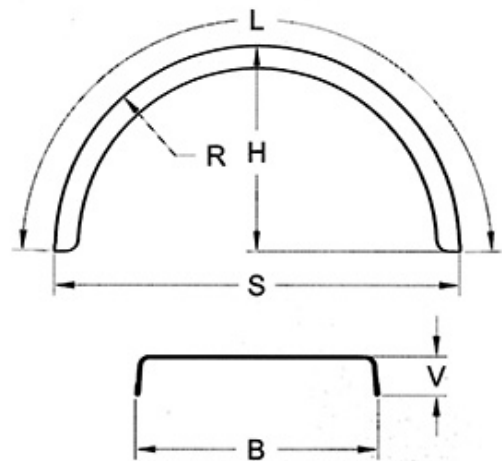

Halbkreis-Kotflügel Ailes en demi-cercle

612.150.0053

Kunststoff-Kotflügel
Ailes en plastique

B x S x L: 450 x 880 x 1380 mm

Breite Largeur mm	Radius Rayon mm	Länge Longueur mm	Spannweite D'avale mm	Höhe Hauteur mm	Gewicht / Stück Poids / Pièce kg
450	440	1350	860	440	2.100 * 1

* Material Polypropylen, Randhöhe nur ca. 60 mm * Matière: Polypropylène, hauteur de bord / jupe env. 60mm seulement.
? idéal zu Iveco Daily ? convient pour Iveco Daily

Polyethylen, modifiziert
Fabe: schwarz