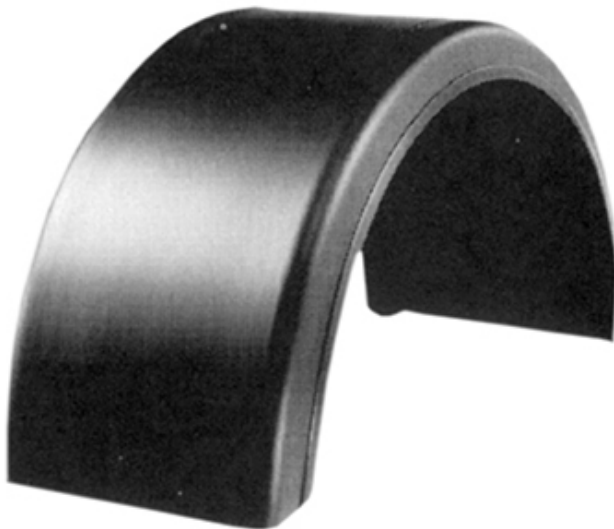

# Halbkreis-Kotflügel Ailes en demi-cercle

**612.150.0055**

Kunststoff-Kotflügel / ISTOFLEX

Ailes en plastique / ISTOFLEX

288 010 / 470 x 1300 mm

Breite Largeur mm	Radius Rayon mm	Länge Longueur mm	Spannweite Travée mm	Höhe Hauteur mm	Gewicht / Stück Poids / Pièce kg
470	650	2260	1300	750	4.400
Für Einfachbereifung / Pour roues simples					

Rohgummimischung mit Polypropylen und Polyethylen verstärkt.

Farbe: schwarz

Gewicht / Poids: 5.570 kg

Composé de caoutchouc, de polypropylène et de polyéthylène renforcé

Couleur: noir

**Preis pro Stück / Prix par pièce:**