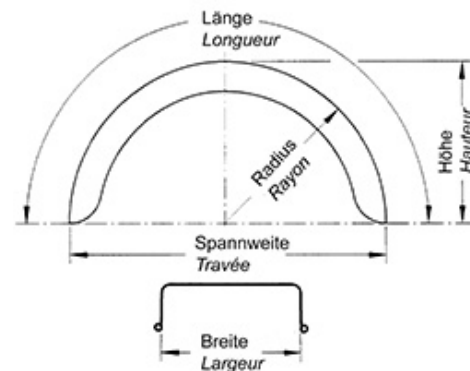

# Halbkreis-Kotflügel Ailes en demi-cercle

**612.150.0055**

Kunststoff-Kotflügel / ISTOFLEX

Ailes en plastique / ISTOFLEX

288 010 / 470 x 1300 mm

Breite Largeur mm	Radius Rayon mm	Länge Longueur mm	Spannweite Travée mm	Höhe Hauteur mm	Gewicht / Stück Poids / Pièce kg
470	650	2260	1300	750	4.400
Für Einfachbereifung / Pour roues simples					

Rohgummimischung mit Polypropylen und Polyethylen verstärkt.

Farbe: schwarz

Gewicht / Poids: 5.570 kg

Composé de caoutchouc, de polypropylène et de polyéthylène renforcé

Couleur: noir

**Preis pro Stück / Prix par pièce:**