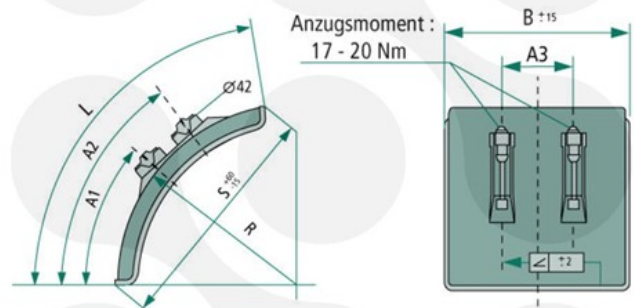

Viertelkreis-Kotflügel Ailes en quart-cercle

612.150.0066

Kunststoff-Kotflügel / Viertelkreis mit Halterung
Ailes en plastique / ISTOFLEX

L 6706KA / 670 x 640 mm

Breite: 670 mm
Länge: 640 mm
Material PP-EPDM
passend für Tragrohr-Ø 40 - 42 mm

Gewicht / Poids: 0.000 kg

Composé de caoutchouc, de polypropylène
et de polyéthylène renforcé
Couleur: noir

Preis pro Stück / Prix par pièce:

CHF 52.50

ohne MwSt. / hors TVA

Abbildungen, Masse und Preise unverbindlich, technische Änderungen vorbehalten.
Illustration, données technique et prix sans engagement. Sous réserve de modifications techniques.