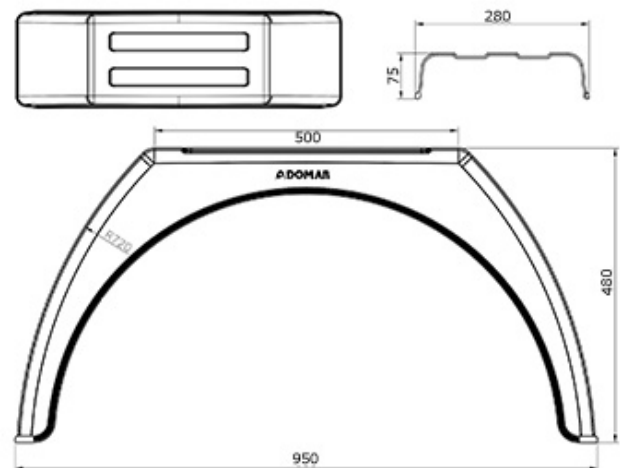

Hinterrad-Kotflügel Ailes-roue arrière

612.150.0332

Kunststoff-Kotflügel / Domar
Ailes en plastique / Domar

DK3112 / 280 x 1550 x 950 x 500 mm

Breite Largeur mm	Radius Rayon mm	Länge Longueur mm	Spannweite Traverse mm	Höhe Hauteur mm	Gewicht / Stück Poids / Pièce kg
280	720	500	950	480	1.920

Polypropylen (PP), hohe Qualität
Farbe: schwarz mit weissem Rand

Gewicht / Poids: 2.400 kg

Preis pro Stück / Prix par pièce:

ohne MwSt. / hors TVA

HD-Polyéthylène

couleur: noir au bord blanc

CHF 39.00

Abbildungen, Masse und Preise unverbindlich, technische Änderungen vorbehalten.
Illustration, données technique et prix sans engagement. Sous réserve de modifications techniques.