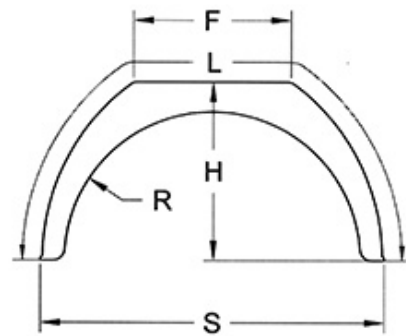

Hinterrad-Kotflügel Ailes-roue arrière

612.150.0335

Kunststoff-Kotflügel / Domar
Ailes en plastique / Domar

DK3115 / 450 x 1480 x 920 x 400 mm

Breite Largeur mm (B)	Radius Rayon mm (R)	Länge Longueur mm (F)	Spannweite Travée mm (S)	Höhe Hauteur mm (H)	Gewicht / Stück Poids / Pièce kg
450	400	400	920	470	2.850

Polypropylen (PP), hohe Qualität
Farbe: schwarz mit weißem Rand

Gewicht / Poids: 3.000 kg

Preis pro Stück / Prix par pièce:

ohne MwSt. / hors TVA

HD-Polyéthylène
couleur: noir au bord blanc

CHF 39.90

Abbildungen, Masse und Preise unverbindlich, technische Änderungen vorbehalten.
Illustration, données technique et prix sans engagement. Sous réserve de modifications techniques.