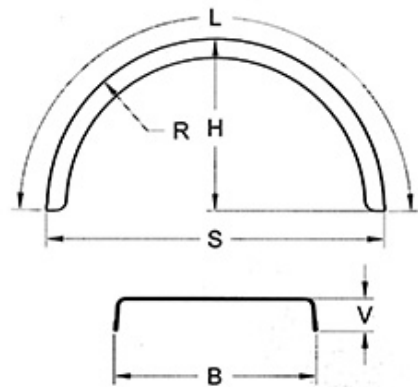

Halbkreis-Kotflügel Ailes en demi-cercle

612.150.0340

Kunststoff-Kotflügel / Domar
Ailes en plastique / Domar

DK1675 / 430 x 1900 x 1300 mm

Breite Largeur mm	Radius Rayon mm	Länge Longueur mm	Spannweite Travée mm	Höhe Hauteur mm	Gewicht / Stück Poids / Pièce kg
430	650	1900	1300	580	3.570

Polypropylen (PP), hohe Qualität
Farbe: schwarz mit weissem Rand

Länge: 1900 mm schwarz mit weissem Rand

Gewicht / Poids: 3.360 kg

Preis pro Stück / Prix par pièce:

ohne MwSt. / hors TVA

polyéthylène, modifié
couleur: noir au bord blanc