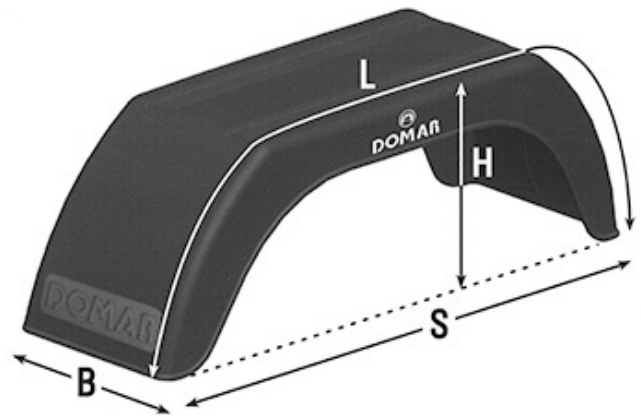

Hinterrad-Kotflügel Ailes-roue arrière

612.150.0362

Kunststoff-Kotflügel / Domar

Ailes en plastique / Domar

D20110 / 180 x 890 x 610 x 245 mm

Breite Largeur mm	Länge Longueur mm	Spannweite Travée mm	Höhe Hauteur mm
180	890	610	245

Polypropylen (PP), hohe Qualität
Farbe: schwarz

Gewicht / Poids: 0.700 kg

polypropylène
couleur: noir

Preis pro Stück / Prix par pièce:

CHF 18.00

ohne MwSt. / hors TVA

Abbildungen, Masse und Preise unverbindlich, technische Änderungen vorbehalten.
Illustration, données technique et prix sans engagement. Sous réserve de modifications techniques.