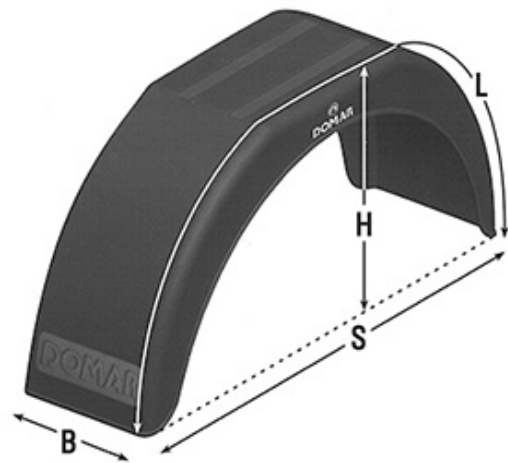

Hinterrad-Kotflügel Ailes-roue arrière

612.150.0364

Kunststoff-Kotflügel / Domar
Ailes en plastique / Domar

D20122 / 200 x 1135 x 770 x 330 mm

Breite Largeur mm	Länge Longueur mm	Spannweite Travée mm	Höhe Hauteur mm
200	1135	770	330

Polypropylen (PP), hohe Qualität
Farbe: schwarz

Gewicht / Poids: 1.500 kg

polypropylène
couleur: noir

Preis pro Stück / Prix par pièce:

ohne MwSt. / hors TVA

CHF 18.00

Abbildungen, Masse und Preise unverbindlich, technische Änderungen vorbehalten.
Illustration, données technique et prix sans engagement. Sous réserve de modifications techniques.