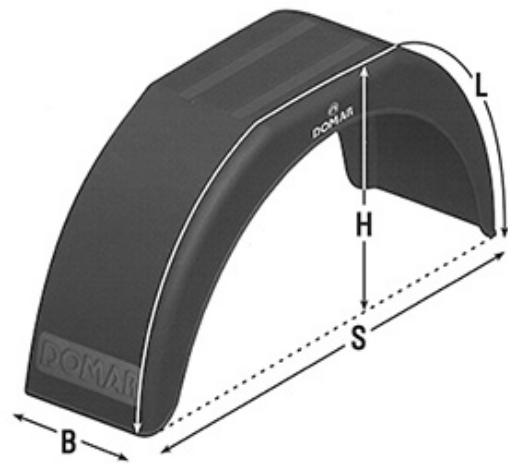

# Hinterrad-Kotflügel Ailes-roue arrière

**612.150.0366**

Kunststoff-Kotflügel / Domar  
Ailes en plastique / Domar

DK9040 / 220 x 1210 x 790 x 370 mm

Breite Largeur mm	Länge Longueur mm	Spannweite Travée mm	Höhe Hauteur mm
220	1210	790	370

Polypropylen (PP), hohe Qualität  
Farbe: schwarz

Gewicht / Poids: 1.140 kg

polypropylène  
couleur: noir

**Preis pro Stück / Prix par pièce:**

**CHF 21.00**

*ohne MwSt. / hors TVA*

Abbildungen, Masse und Preise unverbindlich, technische Änderungen vorbehalten.  
Illustration, données technique et prix sans engagement. Sous réserve de modifications techniques.