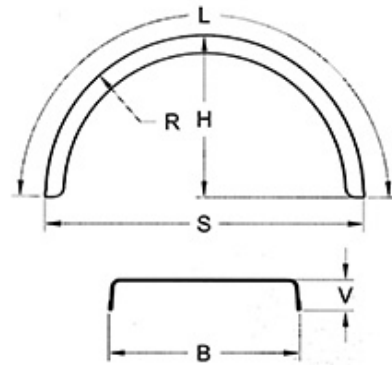

Halbkreis-Kotflügel Ailes en demi-cercle

612.150.0511

Kunststoff-Kotflügel / Domar
Ailes en plastique / Domar

DK1510 / 270 x 1300 x 840 mm

Breite Largeur mm	Radius Rayon mm	Länge Longueur mm	Spannweite Travée mm	Höhe Hauteur mm	Gewicht / Stück Poids / Pièce kg
270	420	1300	840	410	1.330

Polypropylen (PP), hohe Qualität
Farbe: schwarz

Gewicht / Poids: 1.500 kg

Preis pro Stück / Prix par pièce:

ohne MwSt. / hors TVA

polyéthylène, modifié
couleur: noir

CHF 36.00

Abbildungen, Masse und Preise unverbindlich, technische Änderungen vorbehalten.
Illustration, données technique et prix sans engagement. Sous réserve de modifications techniques.