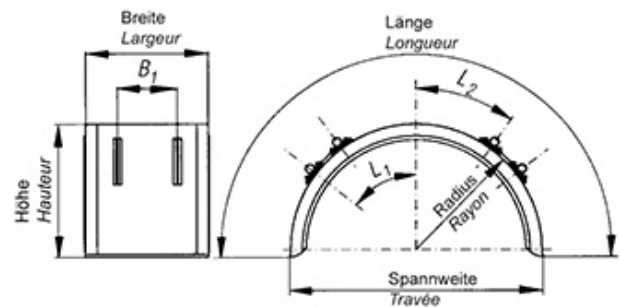

Halbkreis-Kotflügel Ailes en demi-cercle

612.150.0513

Greenflex-Kotflügel / Halbkreis ohne Halterung
Ailes en plastique Greenflex / sans fixation

288 138 / 240 x 960 mm

Breite Largueur mm	Radius Rayon mm	Länge Longueur mm	Spannweite Travée mm	Höhe Hauteur mm
240	480	1570	960	500

PE-Rohgummimischung mit Polypropylen
und Polyäthylen verstärkt
Farbe: schwarz

PE mélange de caoutchouc brut avec du
polypropylène
et du polyéthylène renforcé
couleur: noir

Gewicht / Poids: 1.580 kg

Preis pro Stück / Prix par pièce: