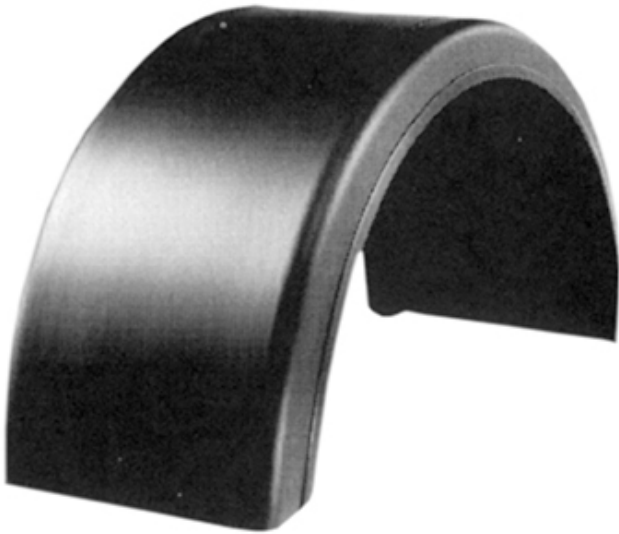

Halbkreis-Kotflügel Ailes en demi-cercle

612.150.0513

Greenflex-Kotflügel / Halbkreis ohne Halterung
Ailes en plastique Greenflex / sans fixation

288 138 / 240 x 960 mm

Breite Largueur mm	Radius Rayon mm	Länge Longueur mm	Spannweite Travée mm	Höhe Hauteur mm
240	480	1570	960	500

PE-Rohgummimischung mit Polypropylen
und Polyäthylen verstärkt
Farbe: schwarz

PE mélange de caoutchouc brut avec du
polypropylène
et du polyéthylène renforcé
couleur: noir

Gewicht / Poids: 1.580 kg

Preis pro Stück / Prix par pièce: