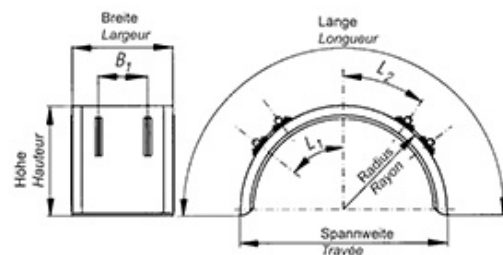

Halbkreis-Kotflügel Ailes en demi-cercle

612.150.0600

Greenflex-Kotflügel / Halbkreis ohne Halterung
Ailes en plastique Greenflex / sans fixation

288 142 / 370 x 1300 mm

Breite Largueur mm	Radius Rayon mm	Länge Longueur mm	Spanweite Travée mm	Höhe Hauteur mm	L1	L2	B1
370	650	2260	1300	750	535	395	140