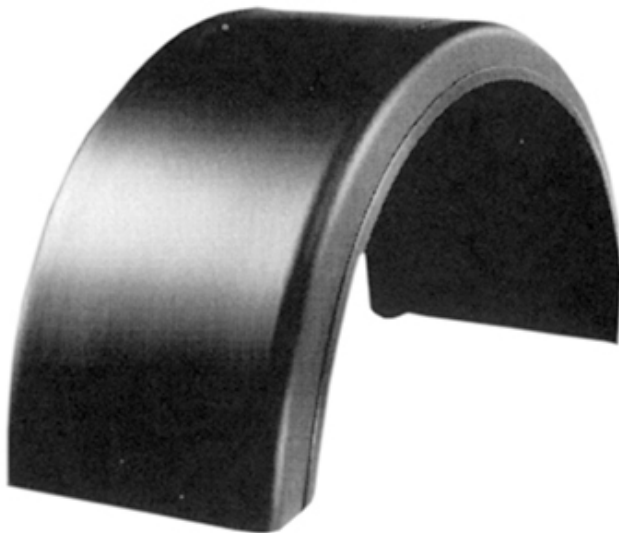

Halbkreis-Kotflügel Ailes en demi-cercle

612.150.0600

Greenflex-Kotflügel / Halbkreis ohne Halterung
Ailes en plastique Greenflex / sans fixation

288 142 / 370 x 1300 mm

Breite Largueur mm	Radius Rayon mm	Länge Longueur mm	Spanweite Travée mm	Höhe Hauteur mm	L1	L2	B1
370	650	2260	1300	750	535	395	140

PE-Rohgummimischung mit Polypropylen
und Polyethylen verstärkt
Farbe: schwarz

PE mélange de caoutchouc brut avec du
polypropylène
et du polyéthylène renforcé
couleur: noir

Gewicht / Poids: 4.500 kg

Preis pro Stück / Prix par pièce: