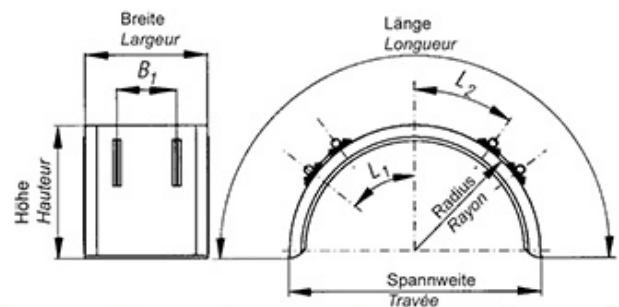

Halbkreis-Kotflügel Ailes en demi-cercle

612.150.0602

Greenflex-Kotflügel / Halbkreis ohne Halterung
Ailes en plastique Greenflex / sans fixation

288 148 / 400 x 1220 mm

Breite Largueur mm	Radius Rayon mm	Länge Longueur mm	Spannweite Travée mm	Höhe Hauteur mm
400	610	2000	1220	655