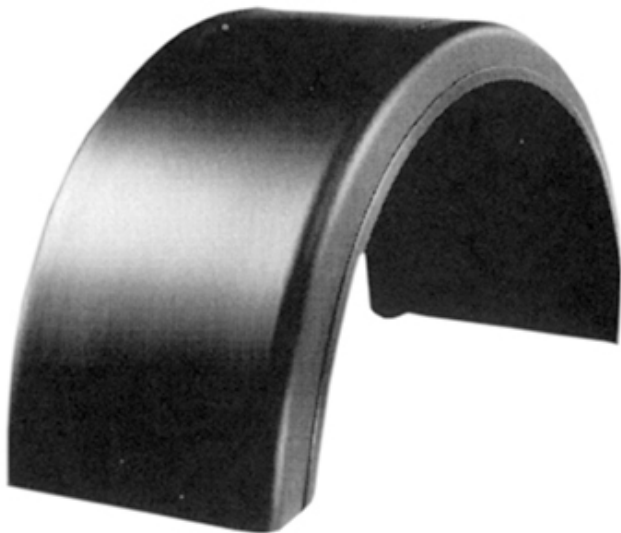

Halbkreis-Kotflügel Ailes en demi-cercle

612.150.0602

Greenflex-Kotflügel / Halbkreis ohne Halterung
Ailes en plastique Greenflex / sans fixation

288 148 / 400 x 1220 mm

Breite Largueur mm	Radius Rayon mm	Länge Longueur mm	Spannweite Travée mm	Höhe Hauteur mm
400	610	2000	1220	655

PE-Rohgummimischung mit Polypropylen
und Polyethylen verstärkt
Farbe: schwarz

PE mélange de caoutchouc brut avec du
polypropylène
et du polyéthylène renforcé
couleur: noir

Gewicht / Poids: 3.990 kg

Preis pro Stück / Prix par pièce: