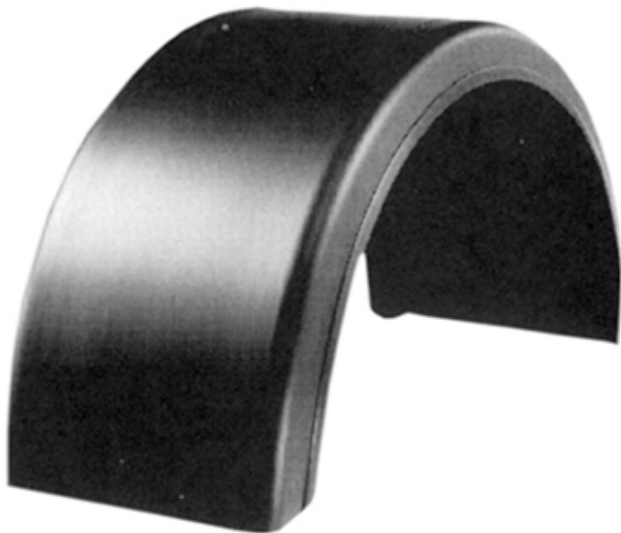

## Halbkreis-Kotflügel Ailes en demi-cercle

**612.150.0605**

Greenflex-Kotflügel / Halbkreis ohne Halterung  
Ailes en plastique Greenflex / sans fixation

288 157 / 450 x 1270 mm

PE-Rohgummimischung mit Polypropylen  
und Polyethylen verstärkt  
Farbe: schwarz

PE mélange de caoutchouc brut avec du  
polypropylène  
et du polyéthylène renforcé  
couleur: noir

Gewicht / Poids: 4.000 kg

**Preis pro Stück / Prix par pièce:**

**CHF 67.40**

*ohne MwSt. / hors TVA*

Abbildungen, Masse und Preise unverbindlich, technische Änderungen vorbehalten.  
Illustration, données technique et prix sans engagement. Sous réserve de modifications techniques.