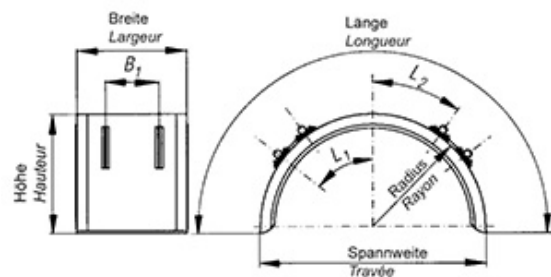

Halbkreis-Kotflügel Ailes en demi-cercle

612.150.0607

Greenflex-Kotflügel / Halbkreis ohne Halterung
Ailes en plastique Greenflex / sans fixation

288 163 / 510 x 1000 mm

Breite Largueur mm	Radius Rayon mm	Länge Longueur mm	Spannweite Travée mm	Höhe Hauteur mm	L1	L2	B1
510	500	1670	1000	550	335	195	240

PE-Rohgummimischung mit Polypropylen
und Polyethylen verstärkt
Farbe: schwarz

PE mélange de caoutchouc brut avec du
polypropylène
et du polyéthylène renforcé
couleur: noir

Gewicht / Poids: 3.270 kg

Preis pro Stück / Prix par pièce: