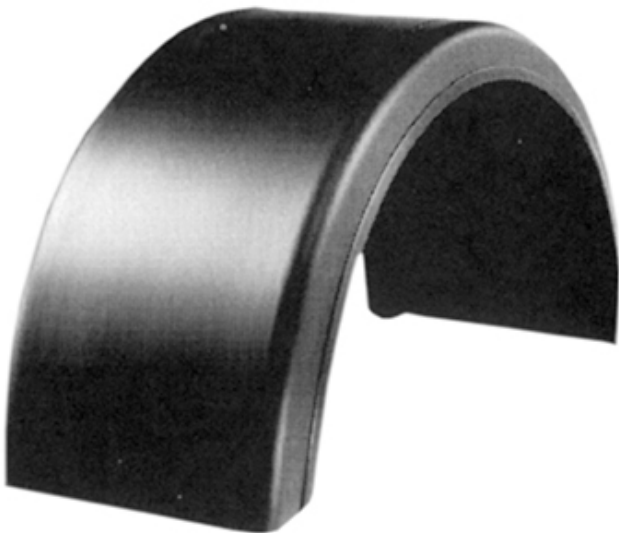

Halbkreis-Kotflügel Ailes en demi-cercle

612.150.0607

Greenflex-Kotflügel / Halbkreis ohne Halterung
Ailes en plastique Greenflex / sans fixation

288 163 / 510 x 1000 mm

Breite Largueur mm	Radius Rayon mm	Länge Longueur mm	Spannweite Travée mm	Höhe Hauteur mm	L1	L2	B1
510	500	1670	1000	550	335	195	240

PE-Rohgummimischung mit Polypropylen
und Polyethylen verstärkt
Farbe: schwarz

PE mélange de caoutchouc brut avec du
polypropylène
et du polyéthylène renforcé
couleur: noir

Gewicht / Poids: 3.270 kg

Preis pro Stück / Prix par pièce: