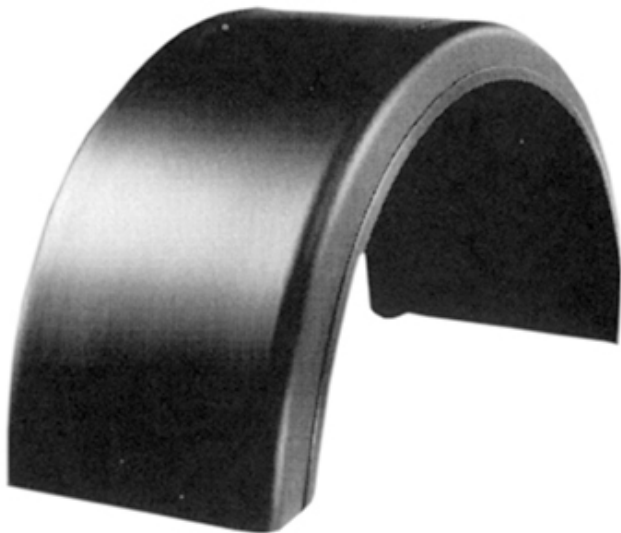

# Halbkreis-Kotflügel Ailes en demi-cercle

**612.150.0609**

Greenflex-Kotflügel / Halbkreis ohne Halterung  
Ailes en plastique Greenflex / sans fixation

288 169 / 540 x 1000 mm

Breite Largeur mm	Radius Rayon mm	Länge Longueur mm	Spannweite Travée mm	Höhe Hauteur mm	L1	L2	B1
540	500	1670	1000	550	335	195	240

PE-Rohgummimischung mit Polypropylen  
und Polyethylen verstärkt  
Farbe: schwarz

PE mélange de caoutchouc brut avec du  
polypropylène  
et du polyéthylène renforcé  
couleur: noir

Gewicht / Poids: 3.490 kg