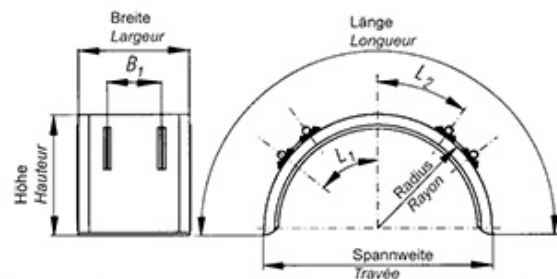

# Halbkreis-Kotflügel Ailes en demi-cercle

**612.150.0609**

Greenflex-Kotflügel / Halbkreis ohne Halterung  
Ailes en plastique Greenflex / sans fixation

288 169 / 540 x 1000 mm

Breite Largeur mm	Radius Rayon mm	Länge Longueur mm	Spannweite Travée mm	Höhe Hauteur mm	L1	L2	B1
540	500	1670	1000	550	335	195	240

PE-Rohgummimischung mit Polypropylen  
und Polyethylen verstärkt  
Farbe: schwarz

PE mélange de caoutchouc brut avec du  
polypropylène  
et du polyéthylène renforcé  
couleur: noir

Gewicht / Poids: 3.490 kg