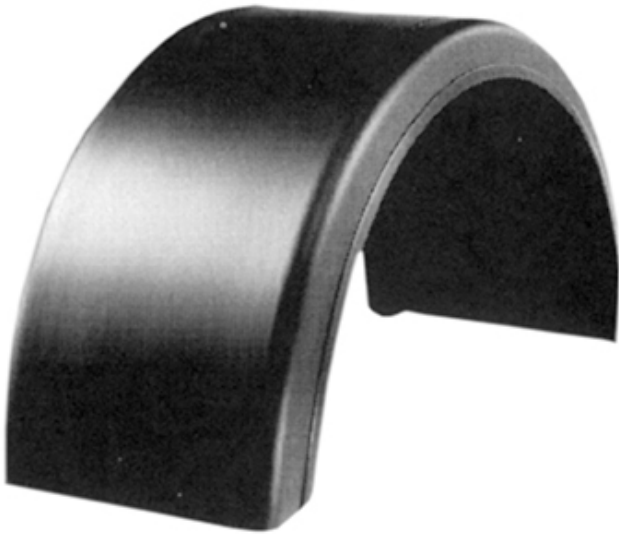

Halbkreis-Kotflügel Ailes en demi-cercle

612.150.0611

Greenflex-Kotflügel / Halbkreis ohne Halterung
Ailes en plastique Greenflex / sans fixation

288 175 / 600 x 1120 mm

Breite Largueur mm	Radius Rayon mm	Länge Longueur mm	Spannweite Travée mm	Höhe Hauteur mm	L1	L2	B1
600	560	1870	1120	615	395	255	300

PE-Rohgummimischung mit Polypropylen
und Polyethylen verstärkt
Farbe: schwarz

PE mélange de caoutchouc brut avec du
polypropylène
et du polyéthylène renforcé
couleur: noir

Gewicht / Poids: 4.960 kg

Preis pro Stück / Prix par pièce: