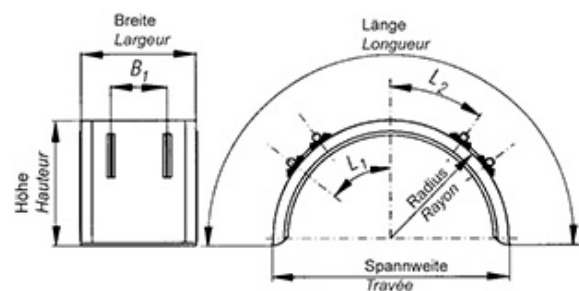

Halbkreis-Kotflügel Ailes en demi-cercle

612.150.0611

Greenflex-Kotflügel / Halbkreis ohne Halterung
Ailes en plastique Greenflex / sans fixation

288 175 / 600 x 1120 mm

Breite Largueur mm	Radius Rayon mm	Länge Longueur mm	Spannweite Travée mm	Höhe Hauteur mm	L1	L2	B1
600	560	1870	1120	615	395	255	300

PE-Rohgummimischung mit Polypropylen
und Polyethylen verstärkt
Farbe: schwarz

PE mélange de caoutchouc brut avec du
polypropylène
et du polyéthylène renforcé
couleur: noir

Gewicht / Poids: 4.960 kg

Preis pro Stück / Prix par pièce: