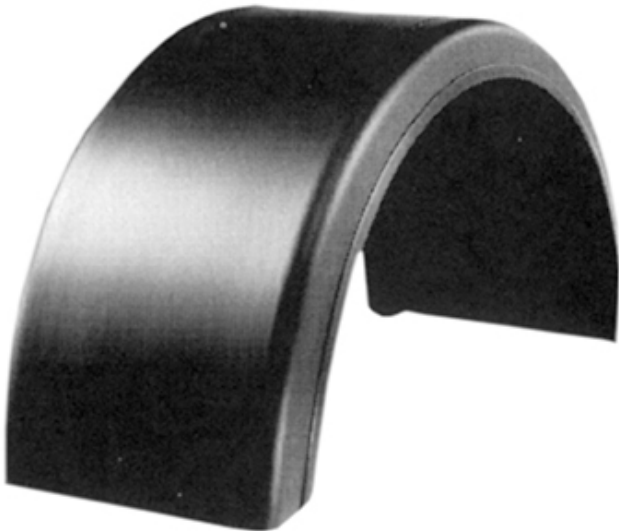

# Halbkreis-Kotflügel Ailes en demi-cercle

**612.150.0612**

Greenflex-Kotflügel / Halbkreis ohne Halterung  
Ailes en plastique Greenflex / sans fixation

288 178 / 620 x 1120 mm

Breite Largueur mm	Radius Rayon mm	Länge Longueur mm	Spannweite Travée mm	Höhe Hauteur mm	L1	L2	B1
620	560	1870	1120	615	395	255	300

PE-Rohgummimischung mit Polypropylen  
und Polyethylen verstärkt  
Farbe: schwarz

PE mélange de caoutchouc brut avec du  
polypropylène  
et du polyéthylène renforcé  
couleur: noir

Gewicht / Poids: 5.100 kg