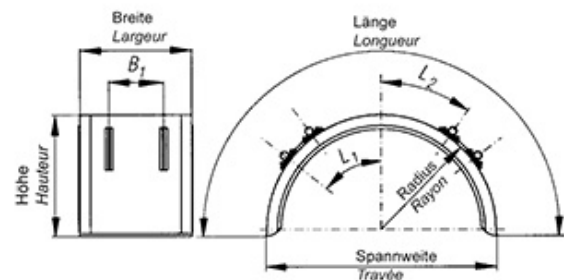

# Halbkreis-Kotflügel Ailes en demi-cercle

**612.150.0612**

Greenflex-Kotflügel / Halbkreis ohne Halterung  
Ailes en plastique Greenflex / sans fixation

288 178 / 620 x 1120 mm

Breite Largueur mm	Radius Rayon mm	Länge Longueur mm	Spannweite Travée mm	Höhe Hauteur mm	L1	L2	B1
620	560	1870	1120	615	395	255	300

PE-Rohgummimischung mit Polypropylen  
und Polyethylen verstärkt  
Farbe: schwarz

PE mélange de caoutchouc brut avec du  
polypropylène  
et du polyéthylène renforcé  
couleur: noir

Gewicht / Poids: 5.100 kg