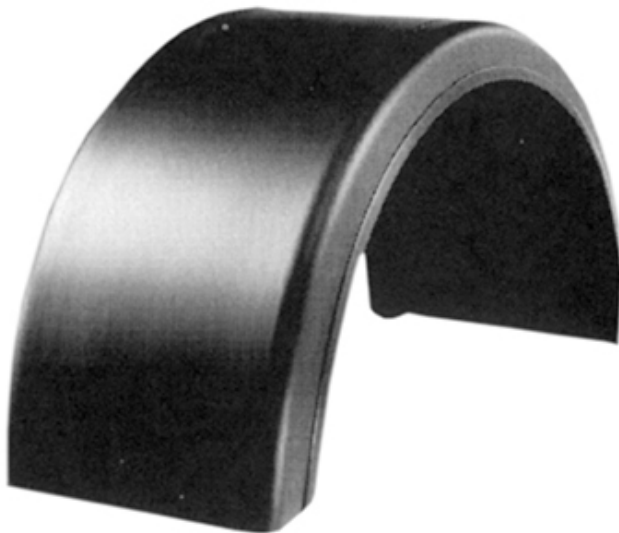

Halbkreis-Kotflügel Ailes en demi-cercle

612.150.0613

Greenflex-Kotflügel / Halbkreis ohne Halterung
Ailes en plastique Greenflex / sans fixation

288 181 / 650 x 1120 mm

Breite Largueur mm	Radius Rayon mm	Länge Longueur mm	Spannweite Travée mm	Höhe Hauteur mm	L1	L2	B1
650	550	1870	1120	615	395	255	300

PE-Rohgummimischung mit Polypropylen
und Polyethylen verstärkt
Farbe: schwarz

PE mélange de caoutchouc brut avec du
polypropylène
et du polyéthylène renforcé
couleur: noir

Gewicht / Poids: 5.260 kg

Preis pro Stück / Prix par pièce: