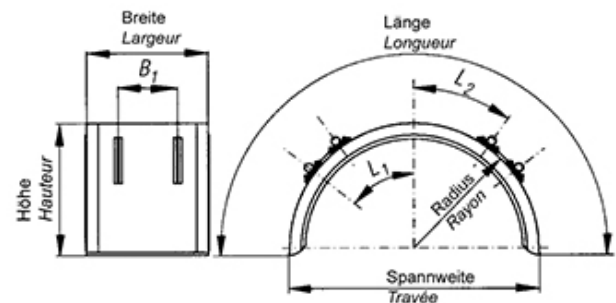

Halbkreis-Kotflügel Ailes en demi-cercle

612.150.0613

Greenflex-Kotflügel / Halbkreis ohne Halterung
Ailes en plastique Greenflex / sans fixation

288 181 / 650 x 1120 mm

Breite Largueur mm	Radius Rayon mm	Länge Longueur mm	Spannweite Travée mm	Höhe Hauteur mm	L1	L2	B1
650	550	1870	1120	615	395	255	300

PE-Rohgummimischung mit Polypropylen
und Polyethylen verstärkt
Farbe: schwarz

PE mélange de caoutchouc brut avec du
polypropylène
et du polyéthylène renforcé
couleur: noir

Gewicht / Poids: 5.260 kg

Preis pro Stück / Prix par pièce: