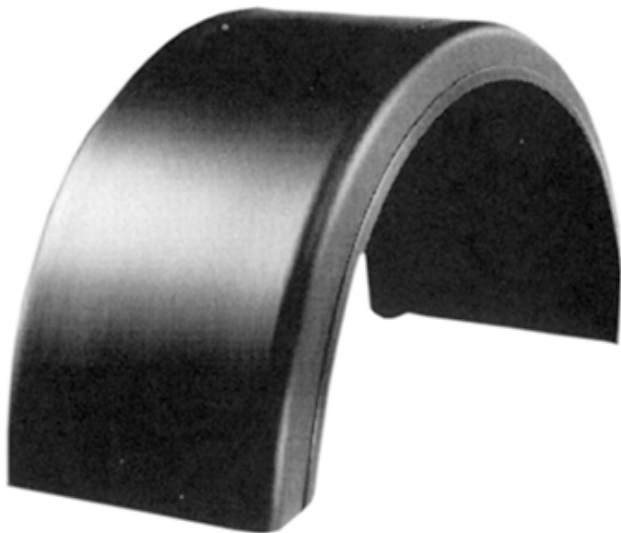

Halbkreis-Kotflügel Ailes en demi-cercle

612.150.0614

Greenflex-Kotflügel / Halbkreis ohne Halterung
Ailes en plastique Greenflex / sans fixation

288 184 / 650 x 1270 mm

Breite Largueur mm	Radius Rayon mm	Länge Longueur mm	Spannweite Travée mm	Höhe Hauteur mm	L1	L2	B1
650	650	1960	1270	610	535	395	300

PE-Rohgummimischung mit Polypropylen
und Polyethylen verstärkt
Farbe: schwarz

PE mélange de caoutchouc brut avec du
polypropylène
et du polyéthylène renforcé
couleur: noir

Gewicht / Poids: 7.720 kg

Preis pro Stück / Prix par pièce: