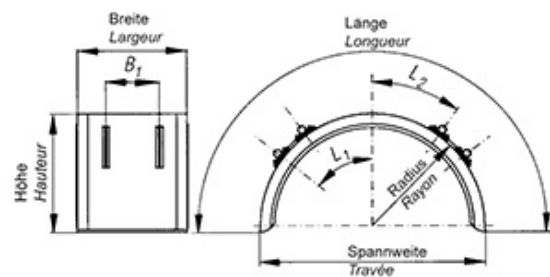

Halbkreis-Kotflügel Ailes en demi-cercle

612.150.0614

Greenflex-Kotflügel / Halbkreis ohne Halterung
Ailes en plastique Greenflex / sans fixation

288 184 / 650 x 1270 mm

Breite Largueur mm	Radius Rayon mm	Länge Longueur mm	Spannweite Travée mm	Höhe Hauteur mm	L1	L2	B1
650	650	1960	1270	610	535	395	300

PE-Rohgummimischung mit Polypropylen
und Polyethylen verstärkt
Farbe: schwarz

PE mélange de caoutchouc brut avec du
polypropylène
et du polyéthylène renforcé
couleur: noir

Gewicht / Poids: 7.720 kg

Preis pro Stück / Prix par pièce: