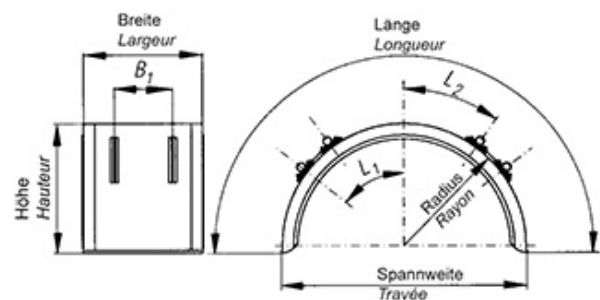

Halbkreis-Kotflügel Ailes en demi-cercle

612.150.0615

Greenflex-Kotflügel / Halbkreis ohne Halterung
Ailes en plastique Greenflex / sans fixation

288 187 / 670 x 1300 mm

Breite Largueur mm	Radius Rayon mm	Länge Longueur mm	Spanweite Travée mm	Höhe Hauteur mm	L1	L2	B1
670	650	2260	1300	750	535	395	300

PE-Rohgummimischung mit Polypropylen
und Polyethylen verstärkt
Farbe: schwarz

PE mélange de caoutchouc brut avec du
polypropylène
et du polyéthylène renforcé
couleur: noir

Gewicht / Poids: 7.100 kg

Preis pro Stück / Prix par pièce: