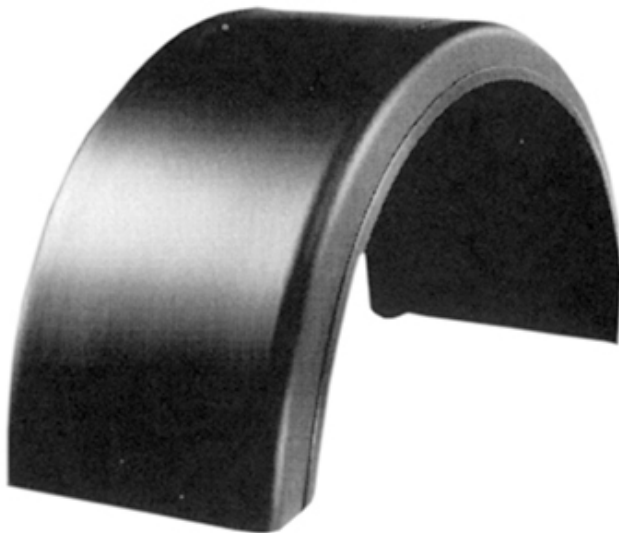

Halbkreis-Kotflügel Ailes en demi-cercle

612.150.0615

Greenflex-Kotflügel / Halbkreis ohne Halterung
Ailes en plastique Greenflex / sans fixation

288 187 / 670 x 1300 mm

Breite Largueur mm	Radius Rayon mm	Länge Longueur mm	Spanweite Travée mm	Höhe Hauteur mm	L1	L2	B1
670	650	2260	1300	750	535	395	300

PE-Rohgummimischung mit Polypropylen
und Polyethylen verstärkt
Farbe: schwarz

PE mélange de caoutchouc brut avec du
polypropylène
et du polyéthylène renforcé
couleur: noir

Gewicht / Poids: 7.100 kg

Preis pro Stück / Prix par pièce: