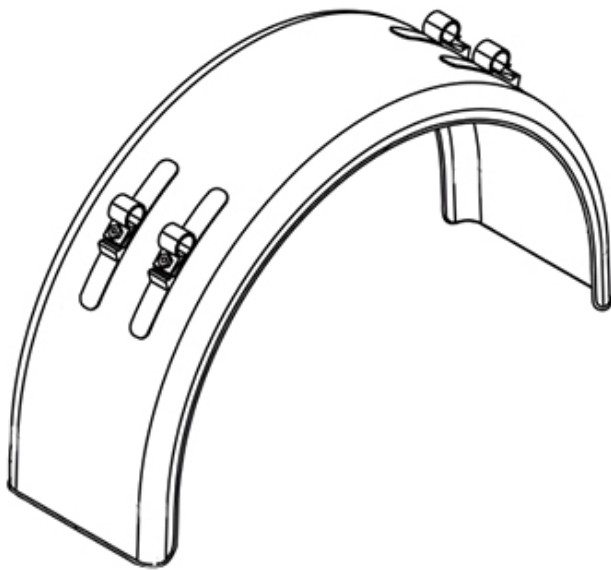

Halbkreis-Kotflügel Ailes en demi-cercle

612.150.0625

Greenflex-Kotflügel / Halbkreis mit Halterung
Ailes en plastique Greenflex / avec fixation

288 357 / 450 x 1270 mm

Breite Largueur mm	Radius Rayon mm	Länge Longueur mm	Spannweite Travée mm	Höhe Hauteur mm	L1	L2	B1
450	650	1960	1270	610	535	395	240

PE-Rohgummimischung mit Polypropylen und Polyethylen verstärkt.
Farbe: schwarz

PE mélange de caoutchouc brut avec du polypropylène et du polyéthylène renforcé
couleur: noir

Achtung: Montageanleitung muss unbedingt befolgt werden!

Montageanleitung

1. keine Teile von dem Kotflügelhalter entfernen.
 - a. bei Rohrdurchmesser 42,0 mm entfernen Sie nicht den Plastikstreifen, sondern verdrehen den Bolzen am Kotflügelhalter bis der Kotflügel anfängt zu spannen.