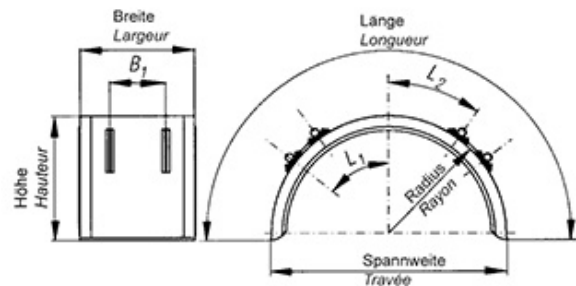

Halbkreis-Kotflügel Ailes en demi-cercle

612.150.0625

Greenflex-Kotflügel / Halbkreis mit Halterung
Ailes en plastique Greenflex / avec fixation

288 357 / 450 x 1270 mm

Breite Largueur mm	Radius Rayon mm	Länge Longueur mm	Spannweite Travée mm	Höhe Hauteur mm	L1	L2	B1
450	650	1960	1270	610	535	395	240

Montageanleitung

1. keine Teile von dem Kotflügelhalter entfernen.
 - a. bei Rohrdurchmesser 42,0 mm entfernen Sie nicht den Plastikstreifen, sondern verdrehen den Bolzen am Kotflügelhalter bis der Kotflügel anfängt zu spannen.

Abbildungen, Masse und Preise unverbindlich, technische Änderungen vorbehalten.
Illustration, données technique et prix sans engagement. Sous réserve de modifications techniques.

Danach entfernen Sie den
langen Plastikstreifen und ziehen mit 21
Newton/M an.