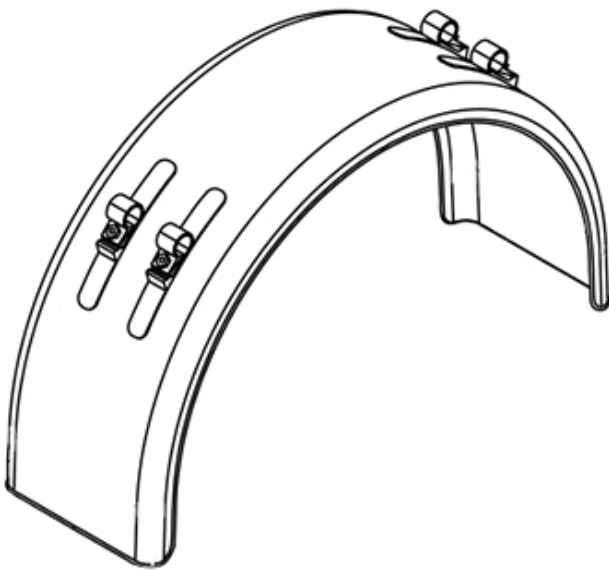

Halbkreis-Kotflügel Ailes en demi-cercle

612.150.0627

Greenflex-Kotflügel / Halbkreis mit Halterung
Ailes en plastique Greenflex / avec fixation

288 363 / 510 x 1000 mm

Breite Largueur mm	Radius Rayon mm	Länge Longueur mm	Spannweite Travée mm	Höhe Hauteur mm	L1	L2	B1
510	500	1670	1000	550	335	195	240

PE-Rohgummimischung mit Polypropylen und Polyethylen verstärkt.
Farbe: schwarz

PE mélange de caoutchouc brut avec du polypropylène et du polyéthylène renforcé
couleur: noir

Achtung: Montageanleitung muss unbedingt befolgt werden!

Montageanleitung

1. keine Teile von dem Kotflügelhalter entfernen
 - a. bei Rohrdurchmesser 42,0 mm entfernen Sie nicht den Plastikstreifen, sondern verdrehen den Bolzen am Kotflügelhalter bis der Kotflügel anfängt zu spannen.