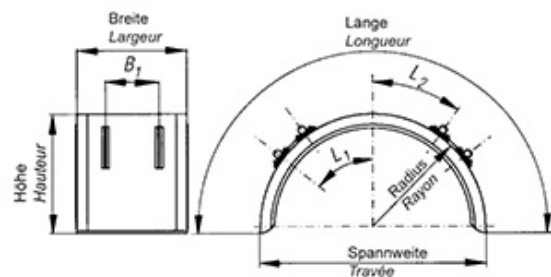

Halbkreis-Kotflügel Ailes en demi-cercle

612.150.0627

Greenflex-Kotflügel / Halbkreis mit Halterung
Ailes en plastique Greenflex / avec fixation

288 363 / 510 x 1000 mm

Breite Largueur mm	Radius Rayon mm	Länge Longueur mm	Spannweite Travée mm	Höhe Hauteur mm	L1	L2	B1
510	500	1670	1000	550	335	195	240

Montageanleitung

1. keine Teile von dem Kotflügelhalter entfernen
 - a. bei Rohrdurchmesser 42,0 mm entfernen Sie nicht den Plastikstreifen, sondern verdrehen den Bolzen am Kotflügelhalter bis der Kotflügel anfängt zu spannen.

Abbildungen, Masse und Preise unverbindlich, technische Änderungen vorbehalten.
Illustration, données technique et prix sans engagement. Sous réserve de modifications techniques.

Danach entfernen Sie den
langen Plastikstreifen und ziehen mit 21
Newton/M an.