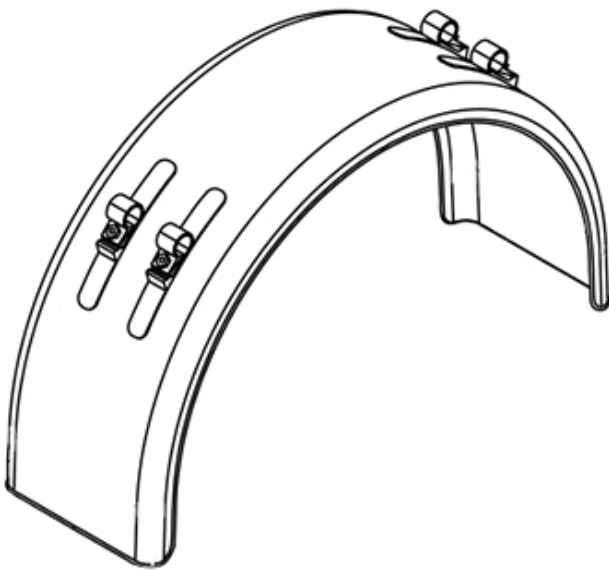

# Halbkreis-Kotflügel Ailes en demi-cercle

**612.150.0630**

Greenflex-Kotflügel / Halbkreis mit Halterung  
Ailes en plastique Greenflex / avec fixation

288 372 / 580 x 1120 mm

Breite Largueur mm	Radius Rayon mm	Länge Longueur mm	Spannweite Travée mm	Höhe Hauteur mm	L1	L2	B1
580	560	1700	1120	530	345	205	300

PE-Rohgummimischung mit Polypropylen und Polyethylen verstärkt.  
Farbe: schwarz

PE mélange de caoutchouc brut avec du polypropylène et du polyéthylène renforcé  
couleur: noir

**Achtung: Montageanleitung muss unbedingt befolgt werden!**

## Montageanleitung

1. keine Teile von dem Kotflügelhalter entfernen
  - a. bei Rohrdurchmesser 42,0 mm entfernen Sie nicht den Plastikstreifen, sondern verdrehen den Bolzen am Kotflügelhalter bis der Kotflügel anfängt zu spannen.