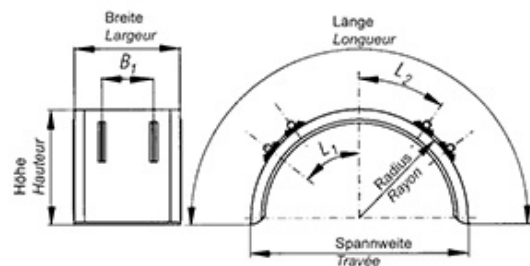

# Halbkreis-Kotflügel Ailes en demi-cercle

**612.150.0630**

Greenflex-Kotflügel / Halbkreis mit Halterung  
Ailes en plastique Greenflex / avec fixation

288 372 / 580 x 1120 mm

Breite Largueur mm	Radius Rayon mm	Länge Longueur mm	Spannweite Travée mm	Höhe Hauteur mm	L1	L2	B1
580	560	1700	1120	530	345	205	300

## Montageanleitung

1. keine Teile von dem Kotflügelhalter entfernen
  - a. bei Rohrdurchmesser 42,0 mm entfernen Sie nicht den Plastikstreifen, sondern verdrehen den Bolzen am Kotflügelhalter bis der Kotflügel anfängt zu spannen.

Abbildungen, Masse und Preise unverbindlich, technische Änderungen vorbehalten.  
Illustration, données technique et prix sans engagement. Sous réserve de modifications techniques.

Danach entfernen Sie den  
langen Plastikstreifen und ziehen mit 21  
Newton/M an.