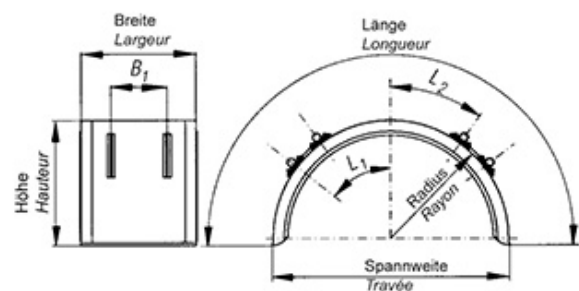

Halbkreis-Kotflügel Ailes en demi-cercle

612.150.0631

Greenflex-Kotflügel / Halbkreis mit Halterung
Ailes en plastique Greenflex / avec fixation

288 375 / 600 x 1120 mm

Breite Largeur mm	Radius Rayon mm	Länge Longueur mm	Spannweite Travée mm	Höhe Hauteur mm	L1	L2	B1
600	560	1870	1120	615	395	255	300

Montageanleitung

1. keine Teile von dem Kotflügelhalter entfernen
 - a. bei Rohrdurchmesser 42,0 mm entfernen Sie nicht den Plastikstreifen, sondern verdrehen den Bolzen am Kotflügelhalter bis der Kotflügel anfängt zu spannen.

Abbildungen, Masse und Preise unverbindlich, technische Änderungen vorbehalten.
Illustration, données technique et prix sans engagement. Sous réserve de modifications techniques.

Danach entfernen Sie den
langen Plastikstreifen und ziehen mit 21
Newton/M an.