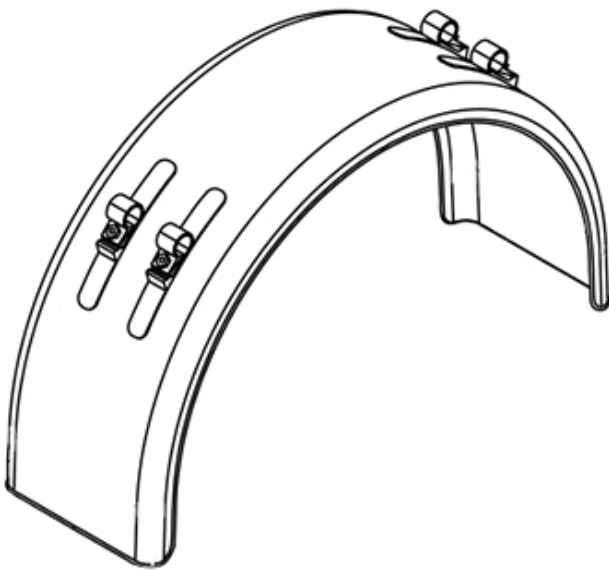

Halbkreis-Kotflügel Ailes en demi-cercle

612.150.0631

Greenflex-Kotflügel / Halbkreis mit Halterung
Ailes en plastique Greenflex / avec fixation

288 375 / 600 x 1120 mm

Breite Largeur mm	Radius Rayon mm	Länge Longueur mm	Spannweite Travée mm	Höhe Hauteur mm	L1	L2	B1
600	560	1870	1120	615	395	255	300

PE-Rohgummimischung mit Polypropylen und Polyethylen verstärkt.
Farbe: schwarz

PE mélange de caoutchouc brut avec du polypropylène et du polyéthylène renforcé
couleur: noir

Achtung: Montageanleitung muss unbedingt befolgt werden!

Montageanleitung

1. keine Teile von dem Kotflügelhalter entfernen
 - a. bei Rohrdurchmesser 42,0 mm entfernen Sie nicht den Plastikstreifen, sondern verdrehen den Bolzen am Kotflügelhalter bis der Kotflügel anfängt zu spannen.