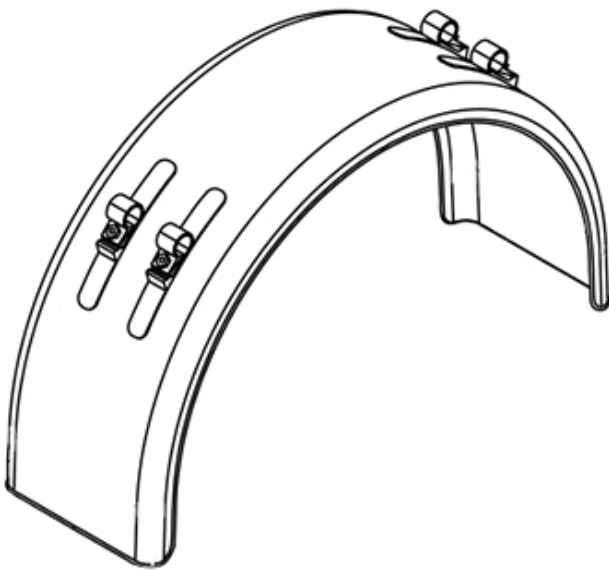

Halbkreis-Kotflügel Ailes en demi-cercle

612.150.0633

Greenflex-Kotflügel / Halbkreis mit Halterung
Ailes en plastique Greenflex / avec fixation

288 381 / 650 x 1120 mm

Breite Largeur mm	Radius Rayon mm	Länge Longueur mm	Spannweite Travée mm	Höhe Hauteur mm	L1	L2	B1
650	550	1870	1120	615	395	255	300

PE-Rohgummimischung mit Polypropylen und Polyethylen verstärkt.
Farbe: schwarz

PE mélange de caoutchouc brut avec du polypropylène et du polyéthylène renforcé
couleur: noir

Achtung: Montageanleitung muss unbedingt befolgt werden!

Montageanleitung

1. keine Teile von dem Kotflügelhalter entfernen
 - a. bei Rohrdurchmesser 42,0 mm entfernen Sie nicht den Plastikstreifen, sondern verdrehen den Bolzen am Kotflügelhalter bis der Kotflügel anfängt zu spannen.