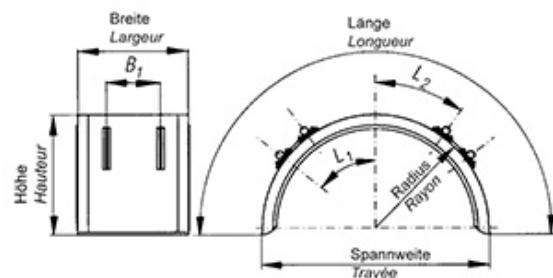

Halbkreis-Kotflügel Ailes en demi-cercle

612.150.0633

Greenflex-Kotflügel / Halbkreis mit Halterung
Ailes en plastique Greenflex / avec fixation

288 381 / 650 x 1120 mm

Breite Largeur mm	Radius Rayon mm	Länge Longueur mm	Spannweite Travée mm	Höhe Hauteur mm	L1	L2	B1
650	550	1870	1120	615	395	255	300

Montageanleitung

1. keine Teile von dem Kotflügelhalter entfernen
 - a. bei Rohrdurchmesser 42,0 mm entfernen Sie nicht den Plastikstreifen, sondern verdrehen den Bolzen am Kotflügelhalter bis der Kotflügel anfängt zu spannen.

Abbildungen, Masse und Preise unverbindlich, technische Änderungen vorbehalten.
Illustration, données technique et prix sans engagement. Sous réserve de modifications techniques.

Danach entfernen Sie den
langen Plastikstreifen und ziehen mit 21
Newton/M an.