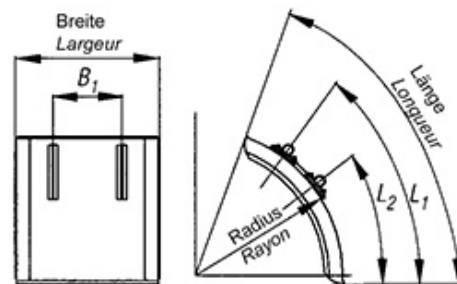

Viertelkreis-Kotflügel Ailes en quart-cercle

612.150.0653

Greenflex-Kotflügel / Viertelkreis ohne Halterung

Ailes en plastique Greenflex / quart-de-cercle, sans fixation

288 112 / 450 x 650 mm

| Breite Largeur mm | Radius Rayon mm | Länge Longueur mm | Spannweite Travée mm | L1 | L2 | B1. |
|-------------------------|-----------------------|-------------------------|----------------------------|-----|-----|-----|
| 450 | 650 | 650 | 650 | 510 | 375 | 240 |