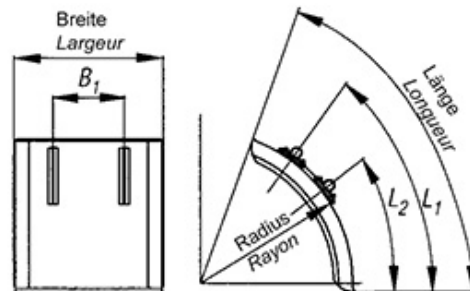

Viertelkreis-Kotflügel Ailes en quart-cercle

612.150.0672

Greenflex-Kotflügel / Viertelkreis mit Halterung

Ailes en plastique Greenflex / quart-de-cercle, avec fixation

288 309 / 420 x 915 mm

Breite Largueur mm	Radius Rayon mm	Länge Longueur mm	Spannweite Travée mm	L1	L2	B1.
420	650	850	915	760	625	240

Montageanleitung

1. keine Teile von dem Kotflügelhalter entfernen
 - a. bei Rohrdurchmesser 42,0 mm entfernen Sie nicht den Plastikstreifen, sondern verdrehen den Bolzen am Kotflügelhalter bis der Kotflügel anfängt zu spannen.